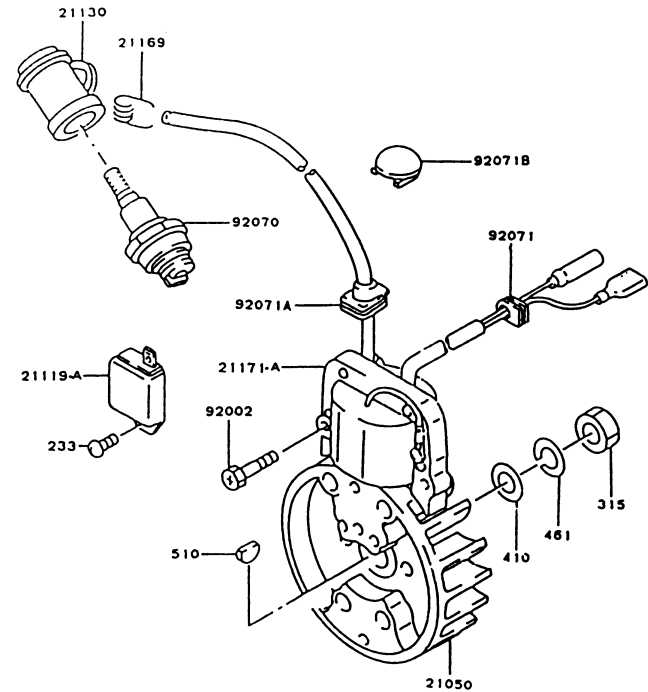

ELECTRICAL EQUIPMENT

REF NO	PART NO	DESCRIPTION	QTY	NOTES
21050	TF22029	FLYWHEEL	1	
21119	KT12M011B	IGNITER-FLAT TERMINAL	1	
21130/21169	KT12048	PLUG CAP ASSY	1	
21171A	TF22066	COIL-IGNITION	1	
233	233B0408	SCREW 4X8	1	
315	315B0800	NUT 8MM	1	
410	410B0800	WASHER 8MM	1	
461	461F0800	WASHER-SPRING 8MM	1	
510	KT12025	KEY	1	
92002	TF22071	BOLT	2	
92070	BM6A	SPARK PLUG-NGK	1	
92071	TD33090	GROMMET	1	
92071A	TF22068	GROMMET	1	
92071B	TF22070	GROMMET	1